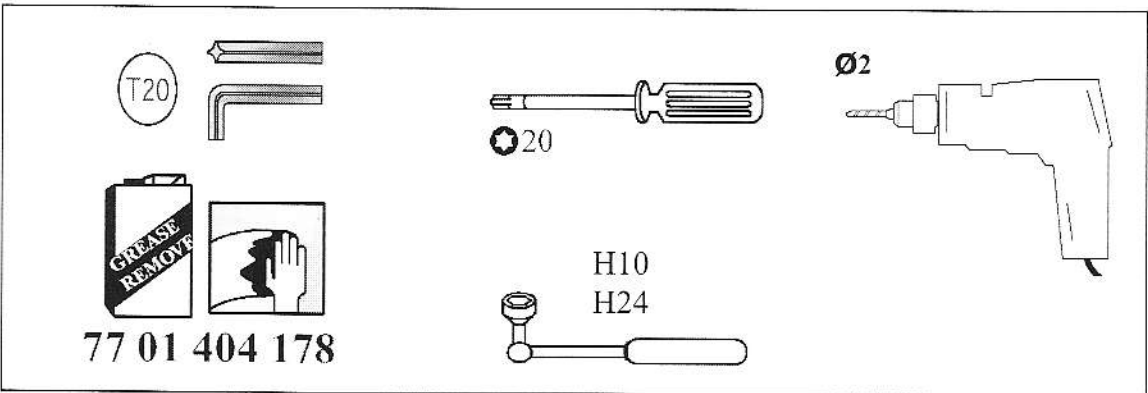

984903687R